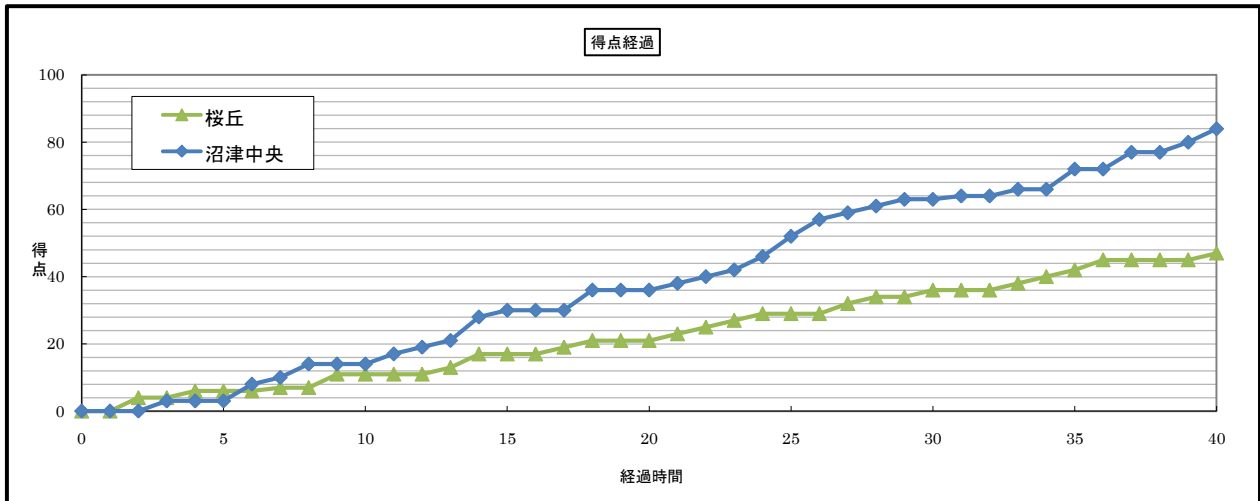

第59回東海高等学校総合体育大会 バasketボール競技

MATCH No. 16A2

開催場所: 飛騨高山ビッグアリーナ

試合区分: 男子1回戦

開催期日: 2012年6月16日 (土)

開始時間: 12:40

主審: 松野瑞穂

副審: 石井裕範

Team A 桜丘 (愛知3位)	● 47	○ 84	Team B 沼津中央 (静岡2位)
	11 -1st- 14 10 -2nd- 22 15 -3rd- 27 11 -4th- 21		

TEAM A		桜丘 (愛知3位)							
No.	S	選手名	PTS	3P	2P	FT	F	R	A
4		渡部 瑛史	2	0	1	0	0	2	1
5		佐藤 匠平	2	0	1	0	0	6	0
6		尾崎 凱斗	2	0	1	0	2	1	0
7	*	中村 翔太(C)	11	0	4	3	3	4	2
8	*	山門 宏光	4	0	2	0	0	1	0
9	*	安野 翔	0	0	0	0	0	0	0
10		村松 颯真	4	0	2	0	0	2	0
11	*	河合 宝良	4	0	2	0	2	8	0
12		白井 雄也	0	0	0	0	1	1	1
13		具志 一成	-	-	-	-	-	-	-
14	*	花野 文昭	8	0	4	0	1	4	0
15		佐藤 光貴	2	0	1	0	5	2	0
16		井上 一輝	2	0	1	0	0	1	0
17		鈴木 靖哉	6	2	0	0	2	1	0
18		飯伏 修司	0	0	0	0	0	0	0
Coach		江崎 悟					0		
TOTAL			47	2	19	3	16	33	4

TEAM B		沼津中央 (静岡2位)							
No.	S	選手名	PTS	3P	2P	FT	F	R	A
4	*	望月 孝祐(C)	20	1	8	1	0	1	1
5	*	小松 京太	2	0	1	0	2	5	1
6		砂川 剣人	4	0	2	0	1	0	0
7	*	鈴木 康平	17	0	7	3	3	14	3
8	*	石川 知樹	18	3	3	3	0	1	4
9		神戸 駿	0	0	0	0	0	1	0
10		山口 力也	0	0	0	0	0	1	0
11	*	石丸 雅斗	8	0	4	0	1	3	0
12		岡田 雄三	2	0	1	0	0	2	1
13		鈴木 隆平	4	1	0	1	0	1	1
14		藤原 翔真	4	0	2	0	0	1	0
15		PAPE DIALLO CAMARA	0	0	0	0	0	1	0
16		田山 航大	0	0	0	0	0	0	0
17		渡辺 拓海	0	0	0	0	0	2	0
18		BERNARDO BRUNO MORITA	5	0	2	1	0	4	2
Coach		杉村 敏英					0		
TOTAL			84	5	30	9	7	37	13

Timeout (経過時間)	1Q・2Q	3Q・4Q	OT1	OT2
	07:43 14:59	23:43 - -	- -	- -

Timeout (経過時間)	1Q・2Q	3Q・4Q	OT1	OT2
	- -	26:58 31:25	35:00	- -

*:スターター (C):キャプテン PTS:ポイント 3P:3ポイントシュート 2P:2ポイントシュート FT:フリースロー F:ファール R:リバウンド A:アシスト

両チームともにハーフコートのマンツーマンディフェンス。ゲーム開始時から両チームともミスが目立つ立ち上がりであったが、桜丘#14の先制のドライブで均衡が破れる。1Qは両チームともに得点・失点を重ね、11-14の沼津中央リードで終える。

2Qは沼津中央が相手のミスにつけ込み、#4を中心に効果的に得点を重ねる。桜丘も果敢にゴールに向かうが、相手ディフェンスに阻まれ、流れは徐々に沼津中央のペースへ。

沼津中央は#8の3P、#7のリバウンド・セカンドチャンスで着実に点差を離していく。対する桜丘も、外角のシュートを狙っていくが、勢いを止めることができなかった。

4Qになっても沼津中央の勢いは止まらず、#8の連続の3Pや#13の外角のシュート、ディフェンスからの速攻で最後までゲームを優位に進める。沼津中央が47-84で勝利を手にした。