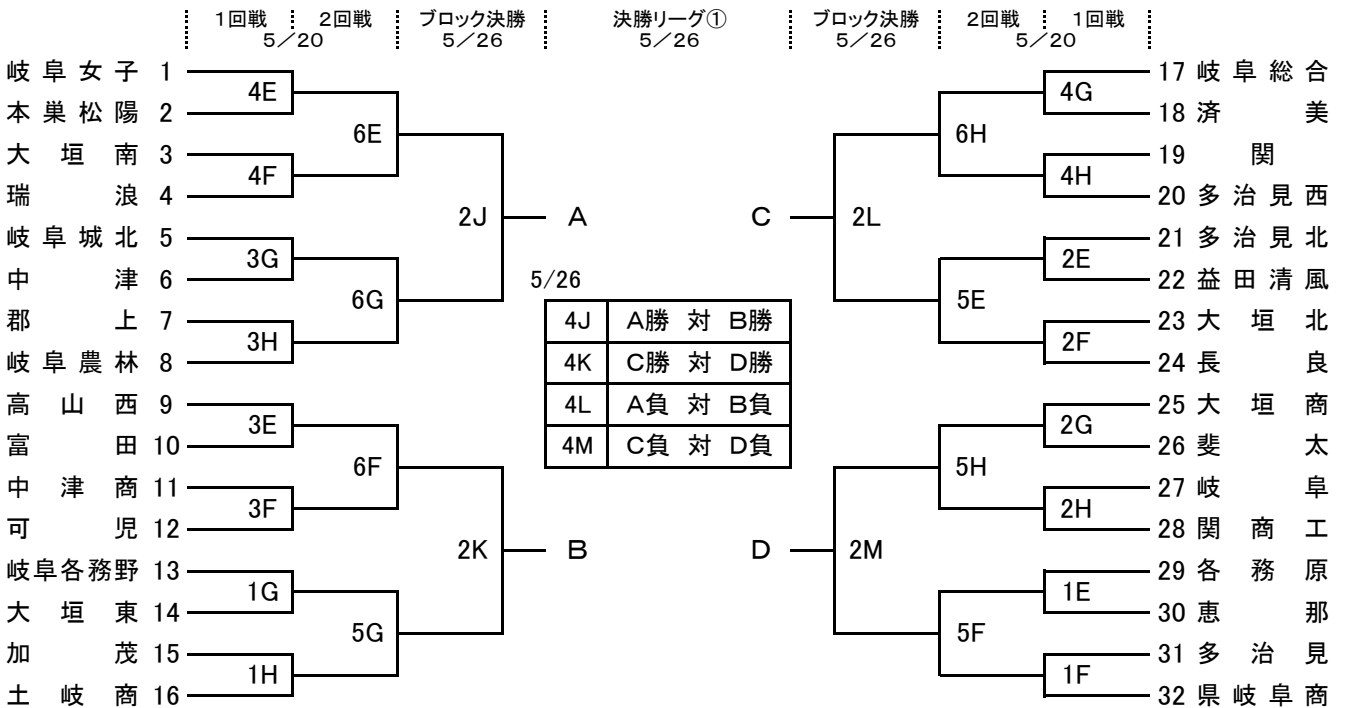

組合せ

5/19 A・Bコート : 岐阜北	C・Dコート : 南部スポーツセンター	5/20 E・Fコート : 富田	G・Hコート : 大垣商
5/26 J・Kコート : GMCで愛	L・Mコート : GMCふれ愛	5/27 N・Pコート : GMCで愛	

【男子】

【女子】

決勝リーグ②③	男子	女子	男女	男子	女子
5/27	9:00	10:40	12:20	14:00	15:50
Nコート	AB勝者対CD敗者	AB勝者対CD敗者	5決	AB勝者対CD勝者	AB勝者対CD勝者
Pコート	CD勝者対AB敗者	CD勝者対AB敗者	5決	AB敗者対CD敗者	AB敗者対CD敗者