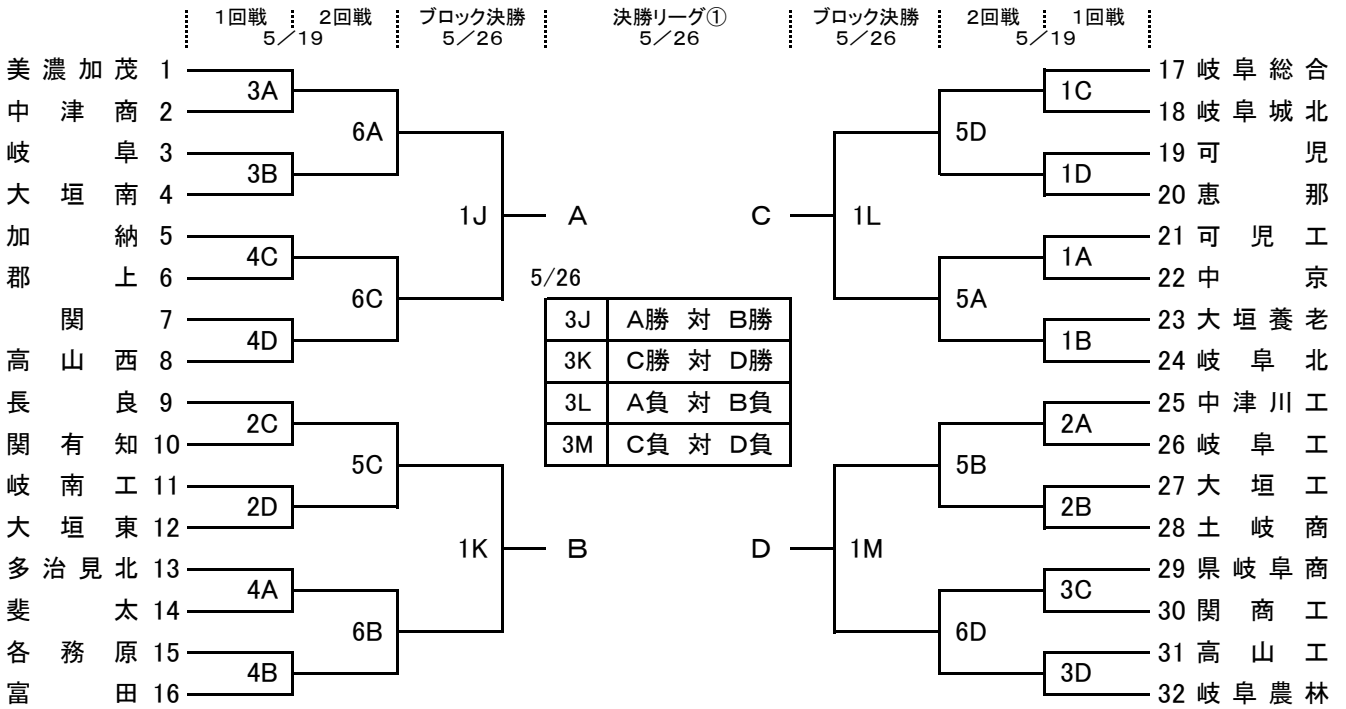

組合せ

5/19 A・Bコート : 岐阜北	C・Dコート : 南部スポーツセンター	5/20 E・Fコート : 富田	G・Hコート : 大垣商
5/26 J・Kコート : GMCで愛	L・Mコート : GMCふれ愛	5/27 N・Pコート : GMCで愛	

【男子】

【女子】

決勝リーグ②③	男子	女子	男女	男子	女子
5/27	9:00	10:40	12:20	14:00	15:50
Nコート	AB勝者対CD敗者	AB勝者対CD敗者	5決	AB勝者対CD勝者	AB勝者対CD勝者
Pコート	CD勝者対AB敗者	CD勝者対AB敗者	5決	AB敗者対CD敗者	AB敗者対CD敗者