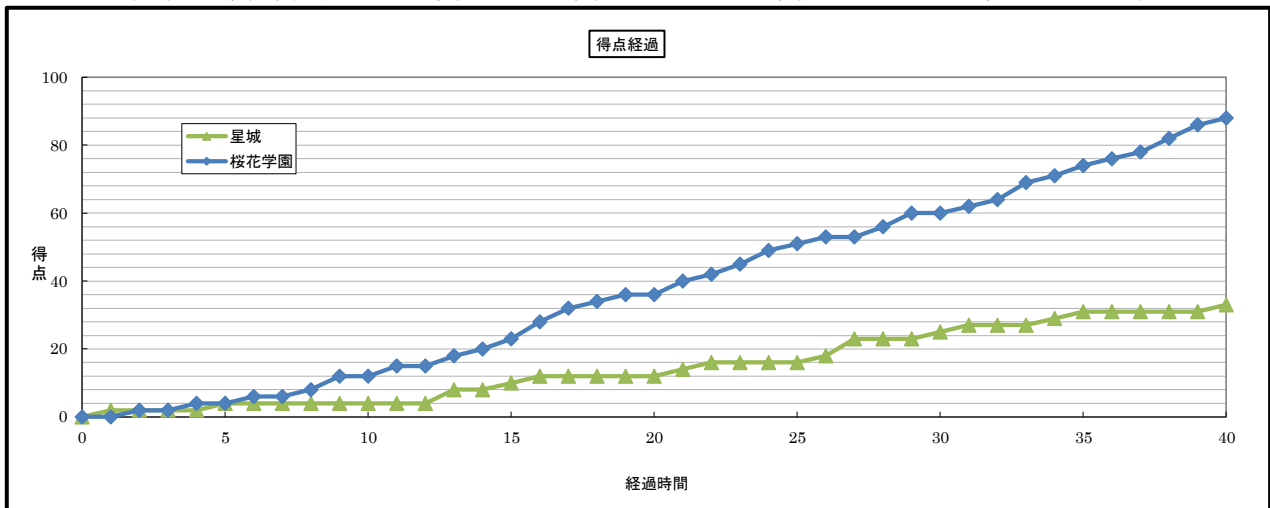

Timeout (経過時間)	1Q・2Q	3Q・4Q	OT1	OT2
	08:20 17:28	-	-	-

Timeout (経過時間)	1Q・2Q	3Q・4Q	OT1	OT2
	-	-	-	-

*: スターター (C): キャプテン PTS: ポイント 3P: 3ポイントシュート 2P: 2ポイントシュート FT: フリースロー F: ファウル

第1ピリオド、両チームともハーフコートマンツーマンでスタートする。桜花学園は#14のインサイドを起点とし全員が得点に絡み、12-4とリードして終了する。