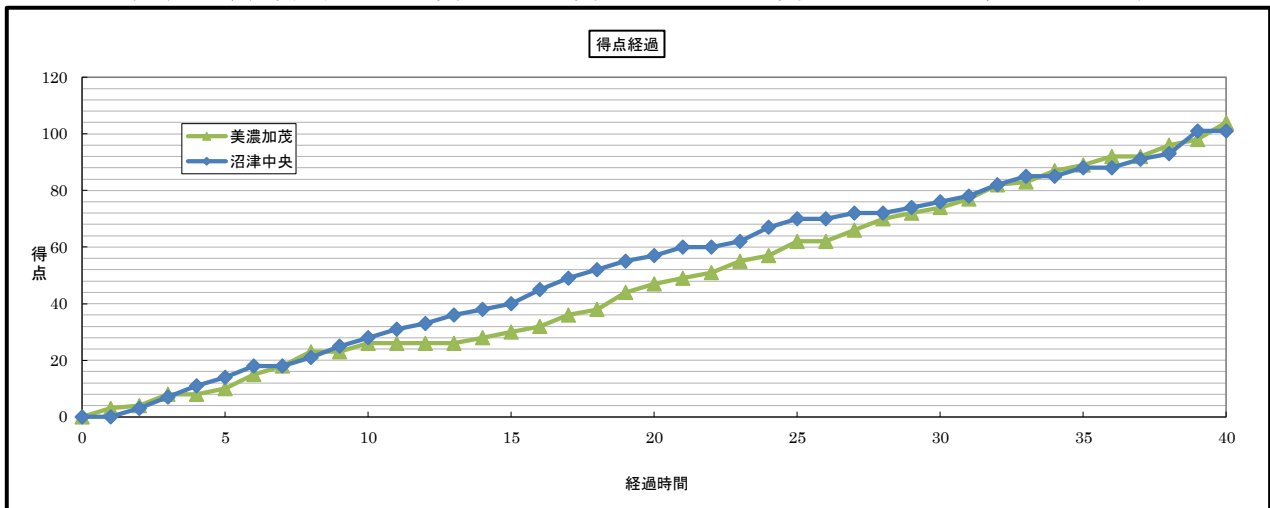

第25回東海高等学校バスケットボール新人大会

MATCH No. 12E2

開催場所: ヒマラヤアリーナ

試合区分: 男子準決勝

開催期日: 2012年2月12日 (日)

開始時間: 11:40

主審: 大橋 宏吉

副審: 坂井 元直

Team A 美濃加茂 (岐阜1位)	○ 104	● 101	Team B 沼津中央 (静岡1位)
	26 -1st- 28 21 -2nd- 29 27 -3rd- 19 30 -4th- 25		

TEAM A		美濃加茂 (岐阜1位)					
No.	S	選手名	PTS	3P	2P	FT	F
4	*	平佐田 葵(C)	15	0	6	3	3
5	*	高橋 駿輔	21	5	2	2	1
6	*	范 天驎	29	0	11	7	1
7		黒木 怜雄	8	0	3	2	0
8	*	赤土 裕典	31	0	14	3	3
9		松田 敦	-	-	-	-	-
10		一原 大介	-	-	-	-	-
11		亀山将太郎	-	-	-	-	-
12		木村 祐太	-	-	-	-	-
13		武藤 崇正	-	-	-	-	-
14	*	堂藤 幹平	0	0	0	0	1
15		坂之下涼太	-	-	-	-	-
16		海津 隆太	-	-	-	-	-
17		酒向 章大	-	-	-	-	-
18		仲真 良	-	-	-	-	-
Coach		林 龍幸	/	/	/	/	0
TOTAL			104	5	36	17	9

TEAM B		沼津中央 (静岡1位)					
No.	S	選手名	PTS	3P	2P	FT	F
4	*	望月 孝祐(C)	18	1	7	1	3
5	*	小松 京太	7	1	2	0	1
6	*	砂川 剣人	3	0	1	1	0
7	*	鈴木 康平	16	1	5	3	5
8	*	石川 知樹	48	6	14	2	4
9		神戸 駿	9	3	0	0	3
10		村上 友哉	-	-	-	-	-
11		千田 郁也	-	-	-	-	-
12		岡田 雄三	-	-	-	-	-
13		山口 力也	0	0	0	0	0
14		鈴木 隆平	-	-	-	-	-
16		石丸 雅斗	-	-	-	-	-
Coach		杉村 敏英	/	/	/	/	0
TOTAL			101	12	29	7	16

Timeout (経過時間)	1Q・2Q	3Q・4Q	OT1	OT2
	12:27 -	39:32 -	-	-

Timeout (経過時間)	1Q・2Q	3Q・4Q	OT1	OT2
	17:22 -	23:23 34:23 38:15	-	-

*: スターター (C): キャプテン PTS: ポイント 3P: 3ポイントシュート 2P: 2ポイントシュート FT: フリースロー F: ファウル

美濃加茂はマンツーマン、沼津中央はオールコート2・2-1から2・3ゾーンで試合が始まる。第1ピリオド、沼津中央は1対1からオフェンスを組み立て、#5、#8の3本の3点シュートでリードを奪う。美濃加茂は相手のゾーンディフェンスにターンオーバーが続いたが、#5が4本の3点シュートを決め、必死についていく。沼津中央が28-26と2点をリードする。

第2ピリオド、沼津中央はディフェンスをマンツーマンに変え、相手を3分間ノーゴールに抑える。また#4が3連続インターセプトからレイアップを決め、終盤は#8が12連続得点をあげる活躍で、前半を57-47と10点をリードして折り返した。美濃加茂は、途中から#7が落ち着いて流れを作り、#8、#4がシュートを決め、反撃の態勢を作る。

第3ピリオド、美濃加茂は2-1-2ゾーンディフェンスで相手のオフェンスの流れを止めると、#6がゴール下を支配し、このピリオドで11点をあげる活躍で追いついていく。沼津中央は速いパスから#8、#9が3点シュートを決める。第3ピリオドが終わり、沼津中央のリードはわずか2点となる。

第4ピリオド、次々とリードが入れかわり息のむ展開が続く中、美濃加茂は相手のファウルから得たフリースローを#4、#6らが確実に決める。残り1分から、#4がフリースローを決めて1点をリードし、最後は相手のミスから#8が速攻を決めて104-101として、熱戦に終止符を打った。沼津中央も#8、#4、#9が3点シュートを決め互角に戦ったが、最後は力尽きた。