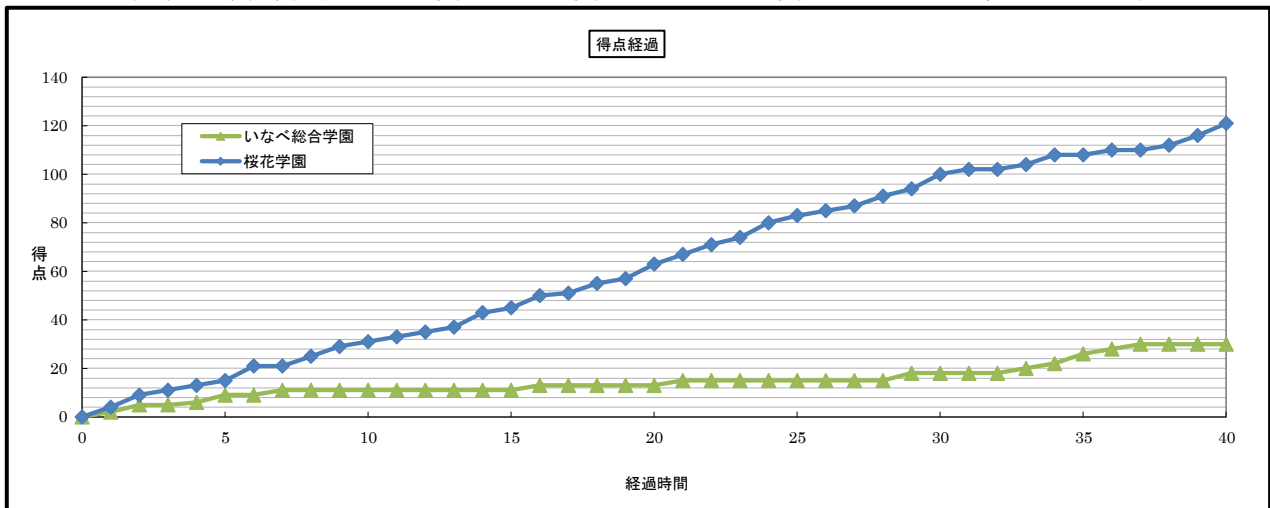

Timeout (経過時間)	1Q・2Q	3Q・4Q	OT1	OT2
	13:32	25:08	-	-

Timeout (経過時間)	1Q・2Q	3Q・4Q	OT1	OT2
	-	-	-	-

*:スターター (C):キャプテン PTS:ポイント 3P:3ポイントシュート 2P:2ポイントシュート FT:フリースロー F:ファール

桜花学園はオールコートマンツーマン、いなべ総合はハーフコートマンツーマンでスタートする。桜花学園は、#11のレイアップ、#15のポストプレー、#12の3点シュートなどで次々に得点をあげる。いなべ総合は、#11の1対1、#12のジャンプシュートで対抗するが、相手の高いディフェンスを破れない。第1ピリオドを終わって桜花学園が31-11とリードする。