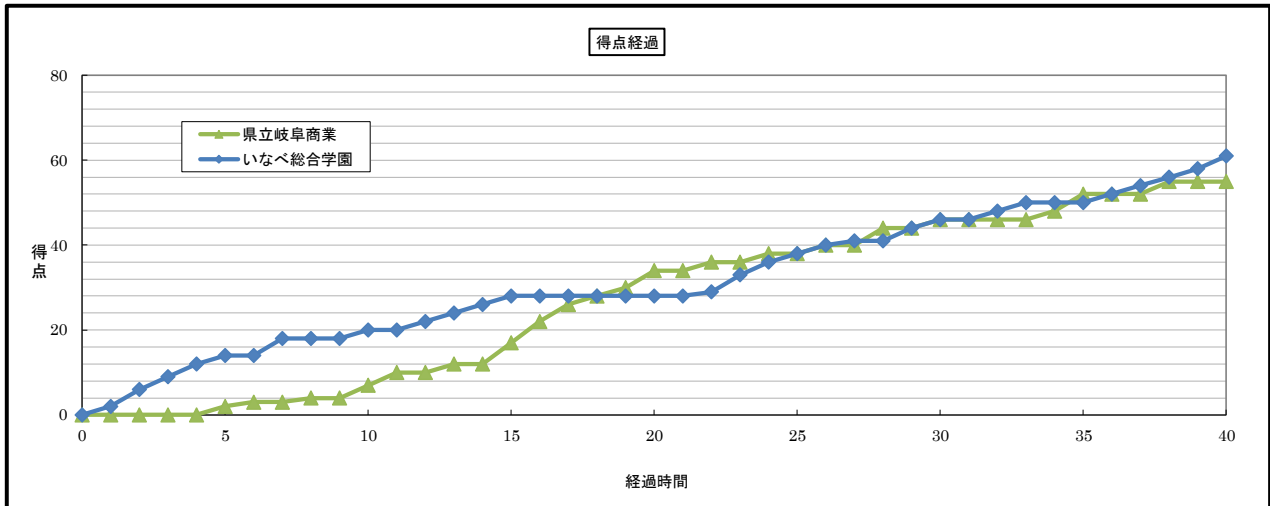

第25回東海高等学校バスケットボール新人大会

MATCH No. 11B2

開催場所: ヒマラヤアリーナ

試合区分: 女子1回戦

開催期日: 2012年2月11日 (土)

開始時間: 12:40

主審: 栗山 春美

副審: 境 圭介

Team A 県立岐阜商業 (岐阜2位)	● 55	7 -1st- 20 27 -2nd- 8 12 -3rd- 18 9 -4th- 15	○ 61	Team B いなべ総合学園 (三重3位)

TEAM A 県立岐阜商業 (岐阜2位)							
No.	S	選手名	PTS	3P	2P	FT	F
4	*	赤塚 菜帆(C)	7	1	2	0	1
5		藤田 美咲	5	0	2	1	3
6	*	山口 綾乃	2	0	1	0	2
7		古田 有佳	-	-	-	-	-
8	*	柘植 葉月	5	0	1	3	3
9		井上 恵	0	0	0	0	0
10		相宮 彩絵	-	-	-	-	-
11	*	津谷映梨香	24	0	11	2	4
12	*	梅地真実愛	0	0	0	0	3
13		中嶋 瑠衣	0	0	0	0	0
14		宮田明日香	12	1	4	1	2
15		清水 陽美	-	-	-	-	-
16		塚原真世子	-	-	-	-	-
17		渡部茉莉子	-	-	-	-	-
18		東 真依子	-	-	-	-	-
Coach		戸谷 修美	/	/	/	/	0
TOTAL			55	2	21	7	18

TEAM B いなべ総合学園 (三重3位)							
No.	S	選手名	PTS	3P	2P	FT	F
4		水谷 風沙(C)	0	0	0	0	0
5		中村 美保	0	0	0	0	0
6		岩田 恵里	-	-	-	-	-
7	*	中島ちあき	14	0	7	0	1
8		西島 沙季	0	0	0	0	0
9		山田朱紗莉	-	-	-	-	-
10		辻 穂乃花	0	0	0	0	0
11	*	小林 光	12	2	3	0	2
12	*	白井優理菜	8	0	4	0	3
13	*	上田 実優	10	0	3	4	1
14	*	鈴木七夕佳	7	0	3	1	0
15		中尾 綾花	10	0	5	0	3
16		満仲 結菜	0	0	0	0	0
17		斎藤 涼子	0	0	0	0	3
18		蛭川愛梨奈	-	-	-	-	-
Coach		桜井 則之	/	/	/	/	0
TOTAL			61	2	25	5	13

Timeout (経過時間)	1Q・2Q	3Q・4Q	OT1	OT2
	19:23 -	36:44 38:58 -	-	-

Timeout (経過時間)	1Q・2Q	3Q・4Q	OT1	OT2
	- -	34:15 -	-	-

*: スターター (C): キャプテン PTS: ポイント 3P: 3ポイントシュート 2P: 2ポイントシュート FT: フリースロー F: ファウル

両チームともオールコートマンツーマンでスタートする。いなべ総合学園は#7、#13、#15が積極的にオフェンスリバウンドを奪い得点を重ねる。県立岐阜商業はオフェンスのリズムをつかめず、5分間ノーゴールのスタートとなる。第1ピリオドはいなべ総合学園が20-7とリードする。

第2ピリオド、ディフェンスを修正してリバウンドを確保できるようになった県立岐阜商業は、#11、#14、#4が速攻などで次々にシュートを決めて逆転に成功する。いなべ総合学園は#15が頑張りを見せるが、思うように得点を伸ばせない。前半を終わり、県立岐阜商業が34-28とリードを奪う。

第3ピリオド、いなべ総合学園が#11の2本の3点シュート、#13のミドルシュートで追いつけば、県立岐阜商業は#11、#14のドライブで対抗する。第3ピリオドが終わり、46-46の同点となる。

第4ピリオドに入ると、いなべ総合学園はハーフコート1-2-2ゾーンプレスを仕掛け、相手の出足を止める。一進一退の攻防が続く中、いなべ総合学園は残り1分から#7のゴール下シュートで抜け出し、最後は61-55でいなべ総合学園が勝って2回戦に進んだ。県立岐阜商業は#11の6連続得点や#4の3点シュートで対抗したが、最後は追いつけられなかった。