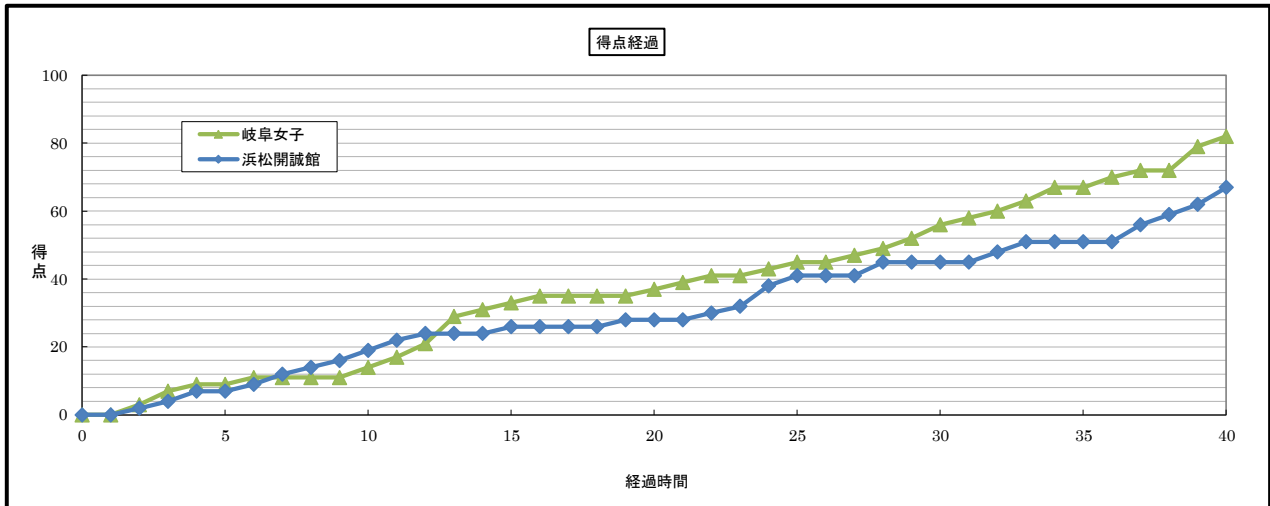

Timeout (経過時間)	1Q・2Q	3Q・4Q	OT1	OT2
	-	-	-	-

Timeout (経過時間)	1Q・2Q	3Q・4Q	OT1	OT2
	12:17 15:01	33:57 39:10	-	-

*: スターター (C): キャプテン PTS: ポイント 3P: 3ポイントシュート 2P: 2ポイントシュート FT: フリースロー F: ファウル

岐阜女子はオールコートマンツーマン、浜松開誠館はハーフコートマンツーマンでスタートする。第1ピリオド、岐阜女子は#7の高さを生かした攻撃や、#6のシュートで得点をあげれば、浜松開誠館は、#4の2本の3点シュート、#5、#6のジャンプシュートが決まり一進一退の攻防が続く。第1ピリオドは浜松開誠館19-14と5点のリードを奪う。