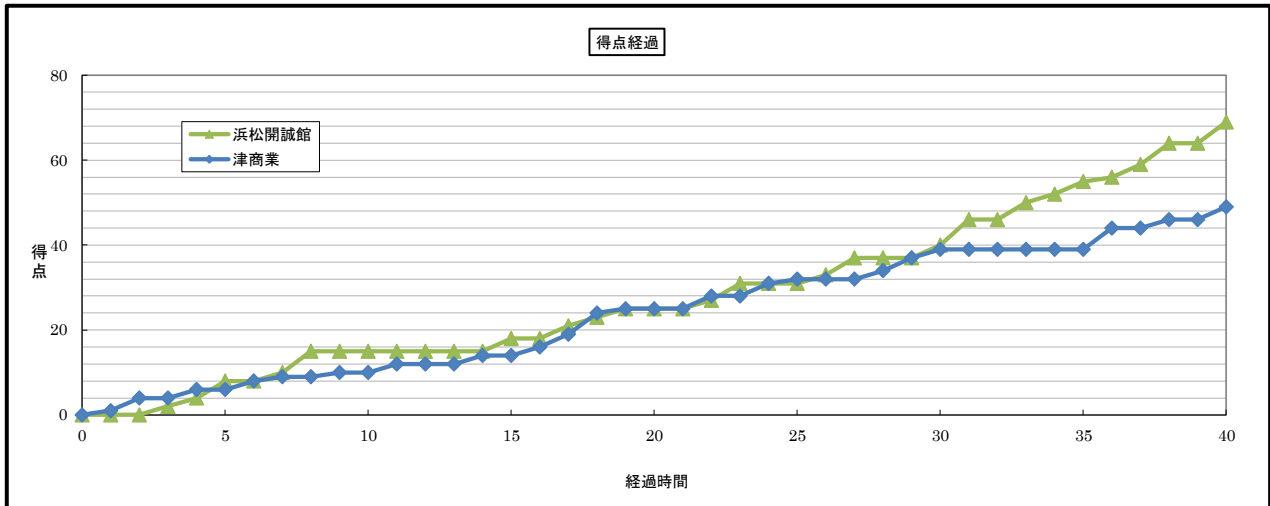

Timeout (経過時間)	1Q・2Q		3Q・4Q		OT1	OT2
	-	-	39:04	39:30		

Timeout (経過時間)	1Q・2Q		3Q・4Q		OT1	OT2
	-	-	30:35	34:54		

*:スターター (C):キャプテン PTS:ポイント 3P:3ポイントシュート 2P:2ポイントシュート FT:フリースロー F:ファール

互いにオールコートマンツーマンでスタートする。浜松開誠館は#6のドライブや#4のジャンプシュートで得点をあげ、終了間際には#6の3点シュートも決まる。津商業は#5のミドルシュートや#7の3点シュートで対抗する。第1ペリオドは浜松開誠館が15-10とリードする。