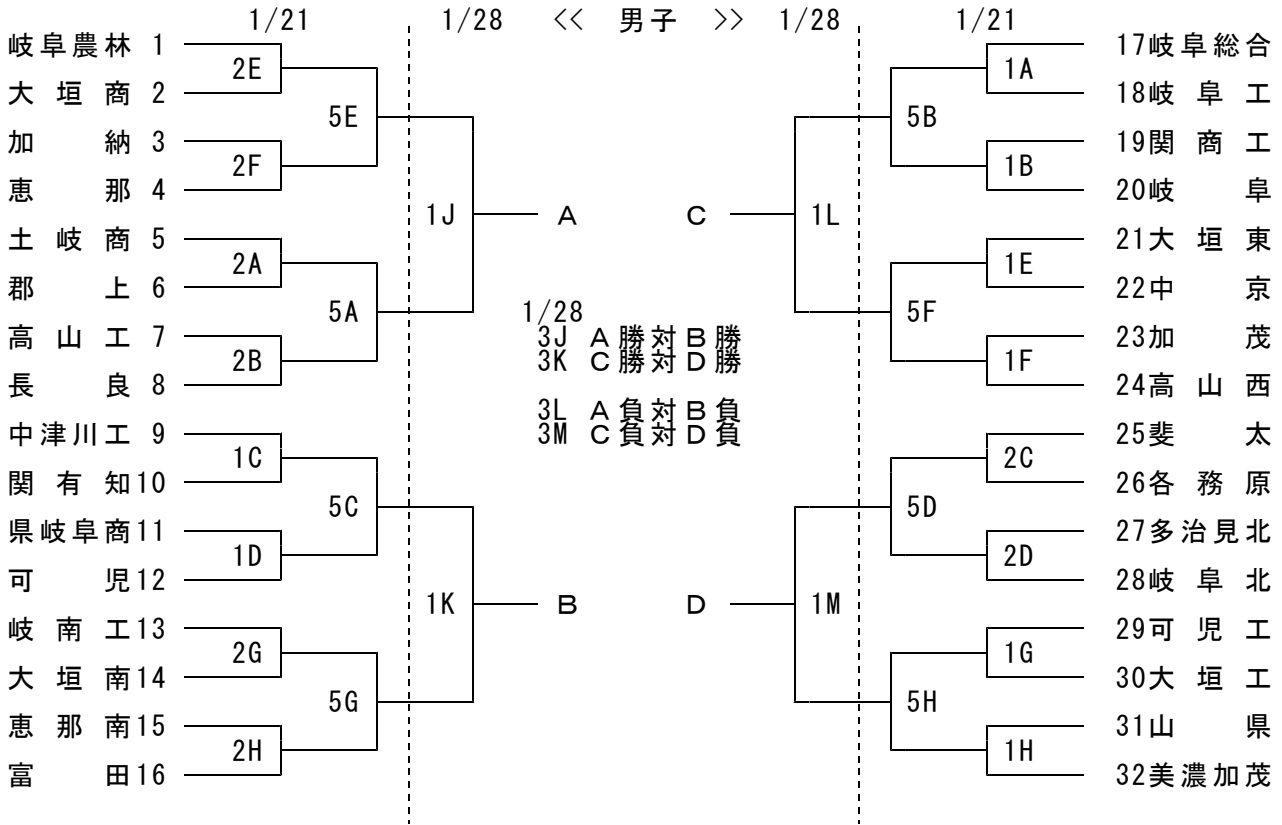

組合せ

1 / 2 9      男子      女子      男女      男子      女子

○ コーﾄ : AB勝者対CD敗者      AB勝者対CD敗者      男子5決      AB勝者対CD勝者      AB勝者対CD勝者

○ コーﾄ : CD勝者対AB敗者      CD勝者対AB敗者      女子5決      AB敗者対CD敗者      AB敗者対CD敗者