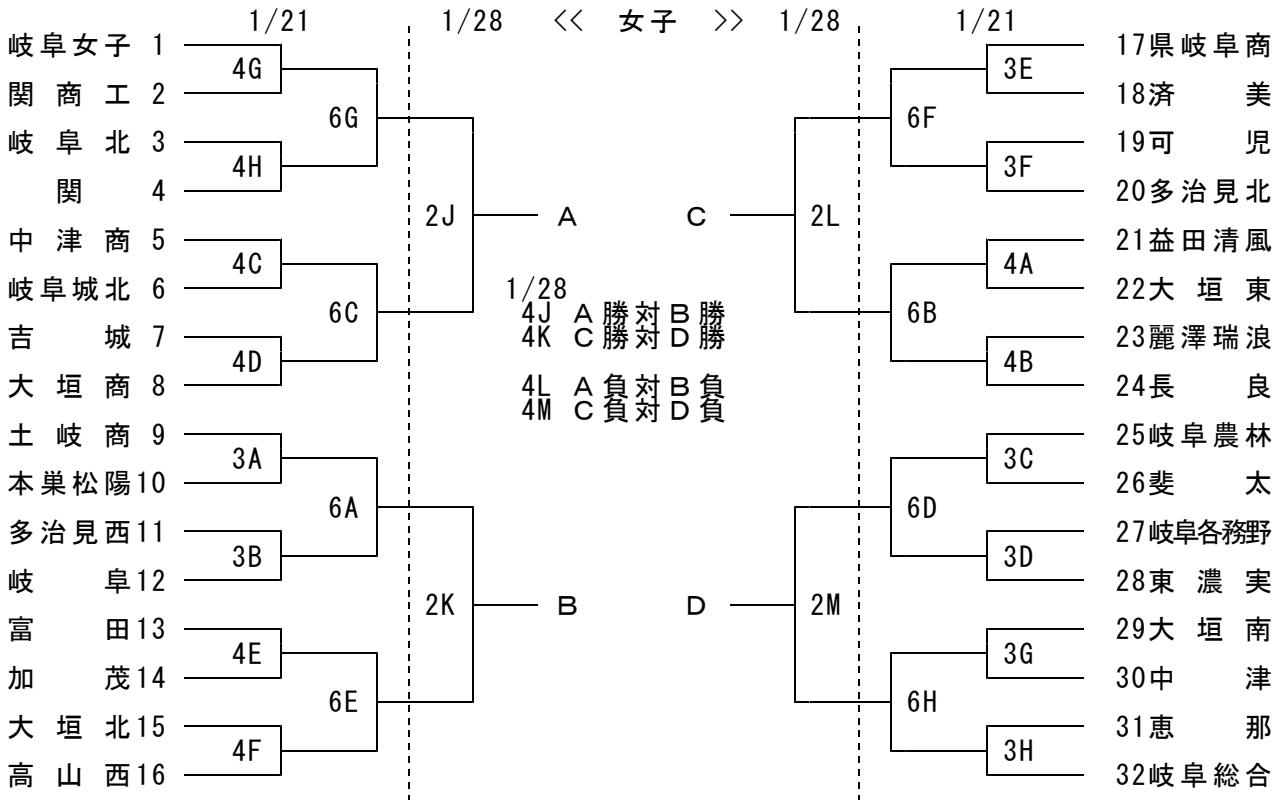

組合せ

1 / 2 9      男子      女子      男女      男子      女子

○ コーﾄ : AB勝者対CD敗者      AB勝者対CD敗者      男子5決      AB勝者対CD勝者      AB勝者対CD勝者

○ コーﾄ : CD勝者対AB敗者      CD勝者対AB敗者      女子5決      AB敗者対CD敗者      AB敗者対CD敗者