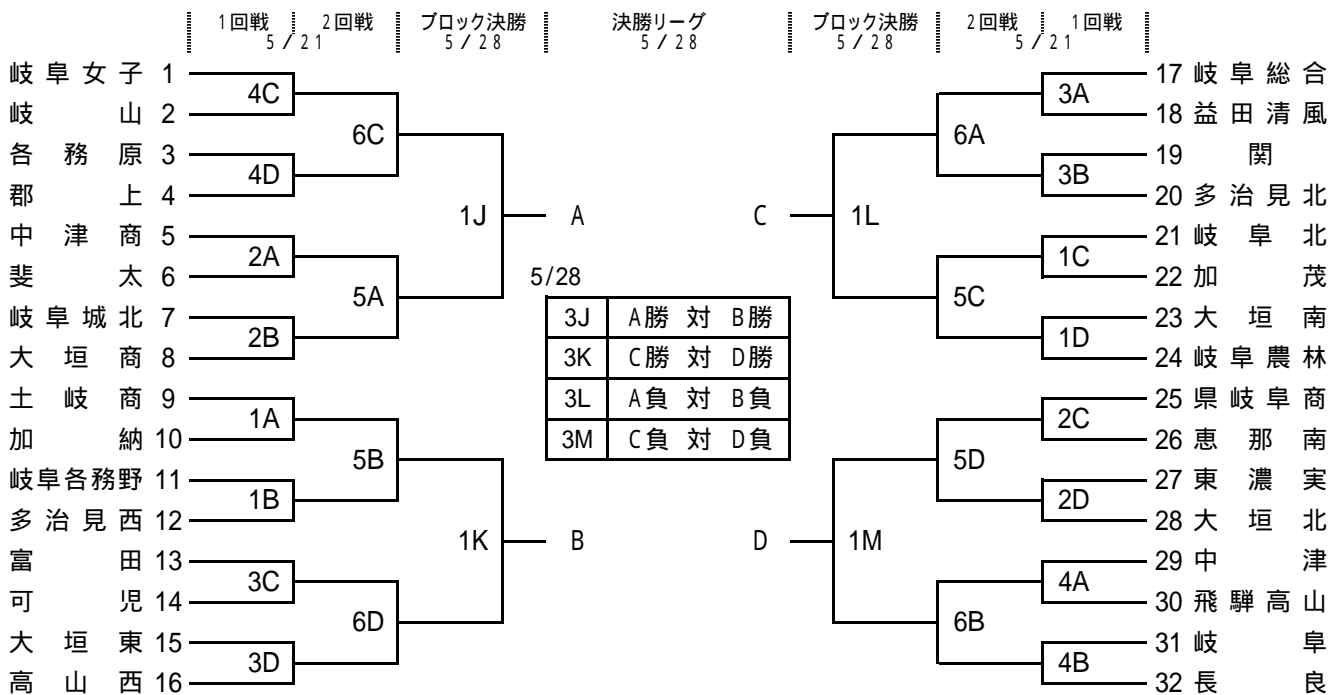

組合せ

|                      |                |                      |              |
|----------------------|----------------|----------------------|--------------|
| 5/21 A・Bコート : GMCで愛  | C・Dコート : 岐阜北   | 5/22 E・Fコート : GMCで愛  | G・Hコート : 大垣商 |
| 5/28 J・Kコート : GMCふれ愛 | L・Mコート : GMCで愛 | 5/29 N・Pコート : GMCふれ愛 |              |

【男子】

【女子】

| 決勝リーグ | 女子        | 男子        | 男女    | 女子        | 男子        |
|-------|-----------|-----------|-------|-----------|-----------|
| 5/29  | 9:00      | 10:40     | 12:20 | 14:00     | 15:40     |
| Nコート  | AB勝者対CD敗者 | AB勝者対CD敗者 | 5決    | AB勝者対CD勝者 | AB勝者対CD勝者 |
| Pコート  | CD勝者対AB敗者 | CD勝者対AB敗者 | 5決    | AB敗者対CD敗者 | AB敗者対CD敗者 |