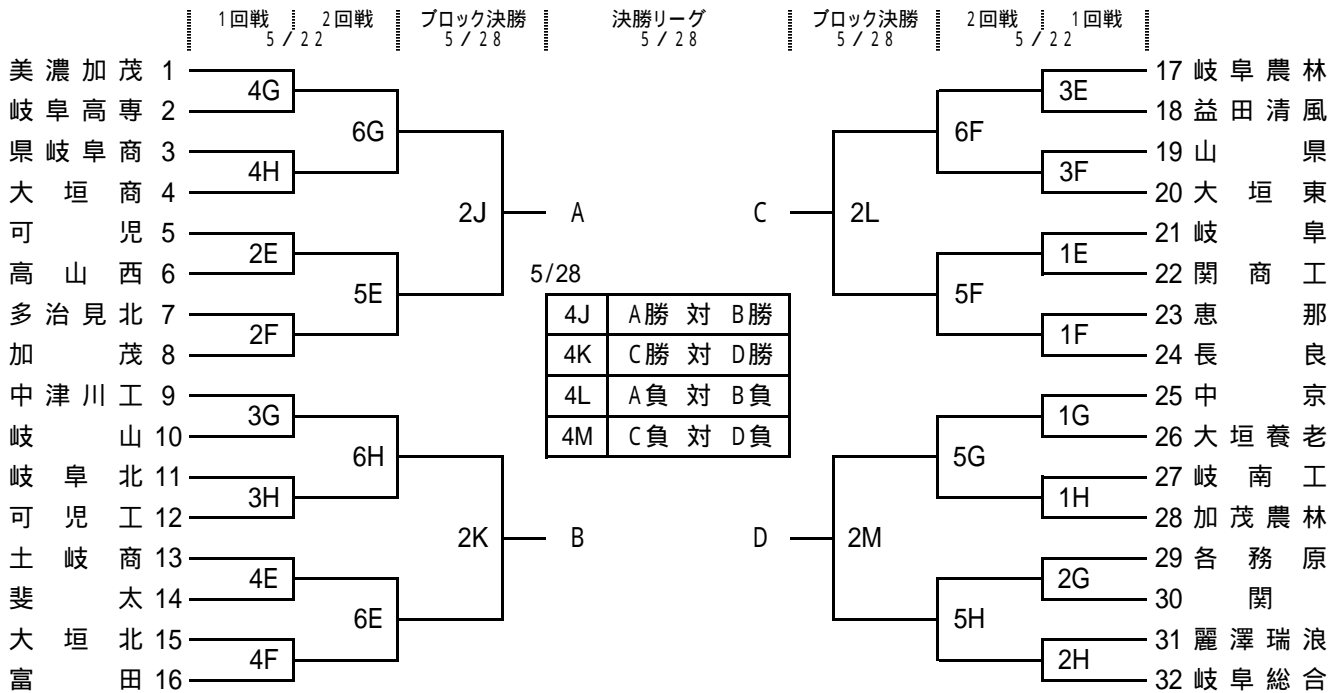

組合せ

|                      |                |                      |              |
|----------------------|----------------|----------------------|--------------|
| 5/21 A・Bコート : GMCで愛  | C・Dコート : 岐阜北   | 5/22 E・Fコート : GMCで愛  | G・Hコート : 大垣商 |
| 5/28 J・Kコート : GMCふれ愛 | L・Mコート : GMCで愛 | 5/29 N・Pコート : GMCふれ愛 |              |

【男子】

【女子】

| 決勝リーグ | 女子        | 男子        | 男女    | 女子        | 男子        |
|-------|-----------|-----------|-------|-----------|-----------|
| 5/29  | 9:00      | 10:40     | 12:20 | 14:00     | 15:40     |
| Nコート  | AB勝者対CD敗者 | AB勝者対CD敗者 | 5決    | AB勝者対CD勝者 | AB勝者対CD勝者 |
| Pコート  | CD勝者対AB敗者 | CD勝者対AB敗者 | 5決    | AB敗者対CD敗者 | AB敗者対CD敗者 |