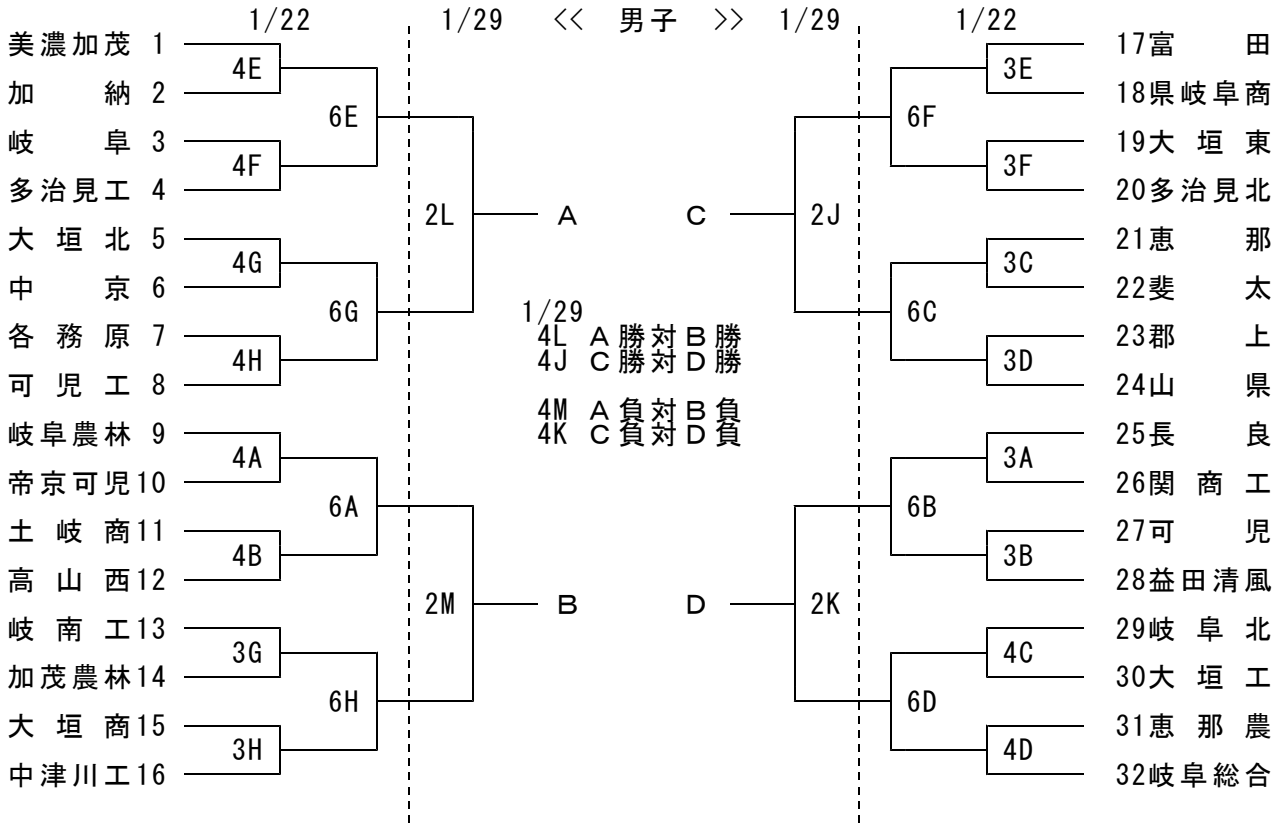

組合せ

1 / 30 女子

男子

男女

女子

男子

Nコート: AB勝者対CD敗者
Oコート: CD勝者対AB敗者

AB勝者対CD敗者
CD勝者対AB敗者

5位決定戦
5位決定戦

AB勝者対CD勝者
AB敗者対CD敗者

AB勝者対CD勝者
AB敗者対CD敗者