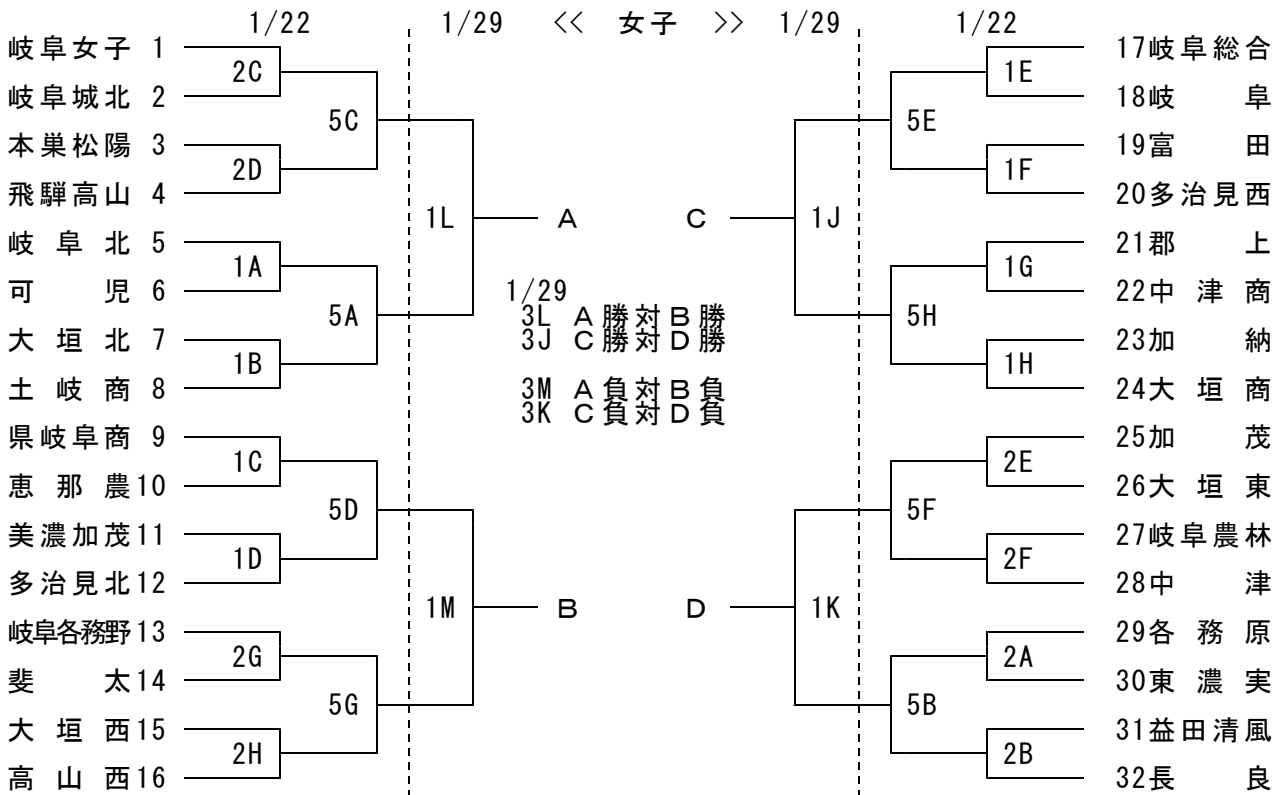

組合せ

1 / 30 女子

男子

男女

女子

男子

Nコート: AB勝者対CD敗者
Oコート: CD勝者対AB敗者

AB勝者対CD敗者
CD勝者対AB敗者

5位決定戦
5位決定戦

AB勝者対CD勝者
AB敗者対CD敗者

AB勝者対CD勝者
AB敗者対CD敗者