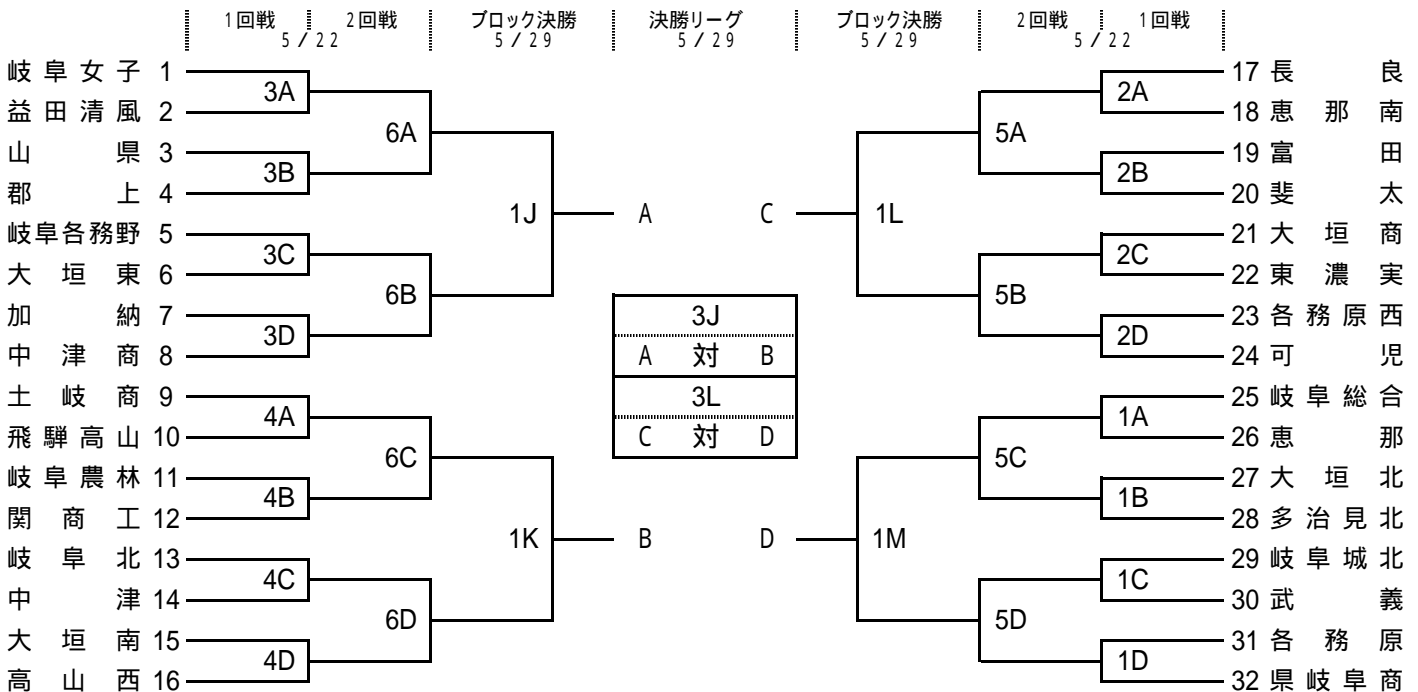

組合せ

5/22 A・Bコート : GMCで愛	C・Dコート : GMCふれ愛	5/23 E・Fコート : GMCで愛	G・Hコート : GMCふれ愛
5/29 J・Kコート : 三洋電機	L・Mコート : 大垣商	6/6 N・Pコート : GMCで愛	

【男子】

【女子】

決勝リーグ	女子	男子	女子	男子
6/6	9:30	11:10	13:20	15:00
Nコート	AB勝者 対 CD敗者	AB勝者 対 CD敗者	AB勝者 対 CD勝者	AB勝者 対 CD勝者
Pコート	AB敗者 対 CD勝者	AB敗者 対 CD勝者	AB敗者 対 CD敗者	AB敗者 対 CD敗者