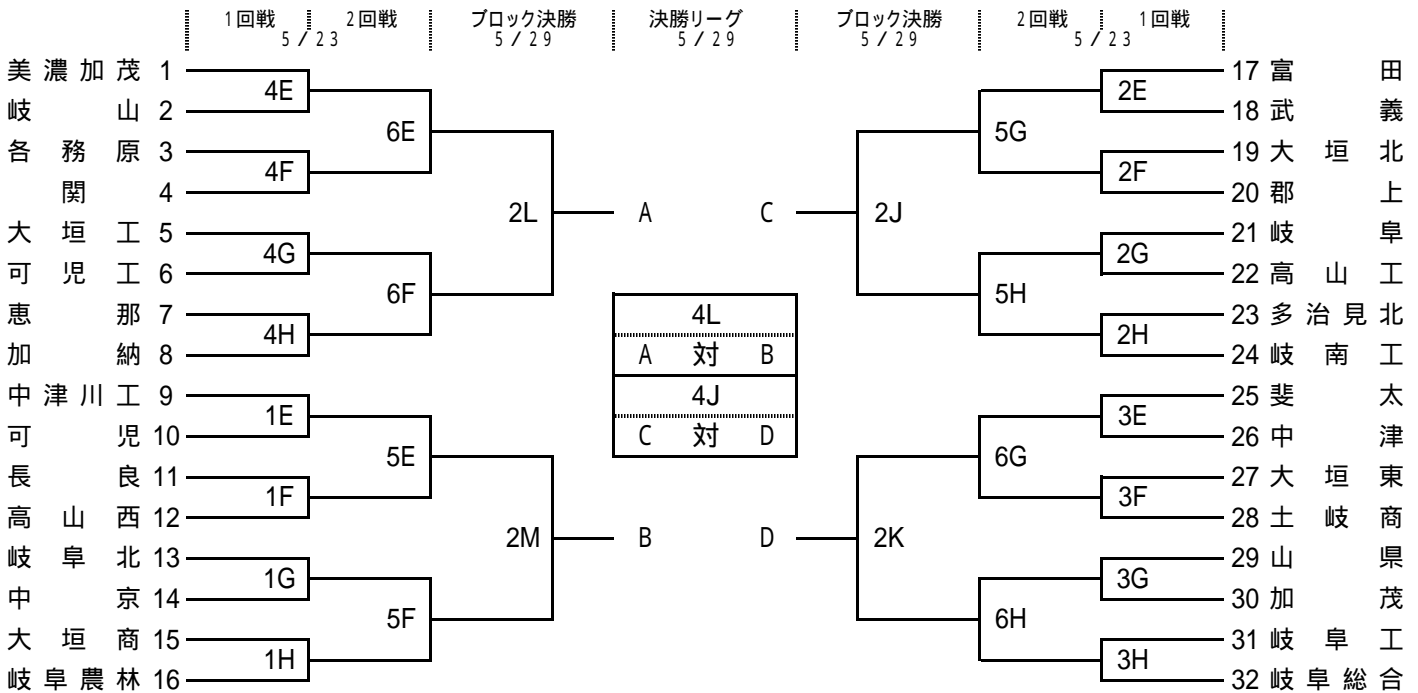

組合せ

5/22 A・Bコート : GMCで愛	C・Dコート : GMCふれ愛	5/23 E・Fコート : GMCで愛	G・Hコート : GMCふれ愛
5/29 J・Kコート : 三洋電機	L・Mコート : 大垣商	6/6 N・Pコート : GMCで愛	

【男子】

【女子】

決勝リーグ	女子	男子	女子	男子
6/6	9:30	11:10	13:20	15:00
Nコート	AB勝者 対 CD敗者	AB勝者 対 CD敗者	AB勝者 対 CD勝者	AB勝者 対 CD勝者
Pコート	AB敗者 対 CD勝者	AB敗者 対 CD勝者	AB敗者 対 CD敗者	AB敗者 対 CD敗者