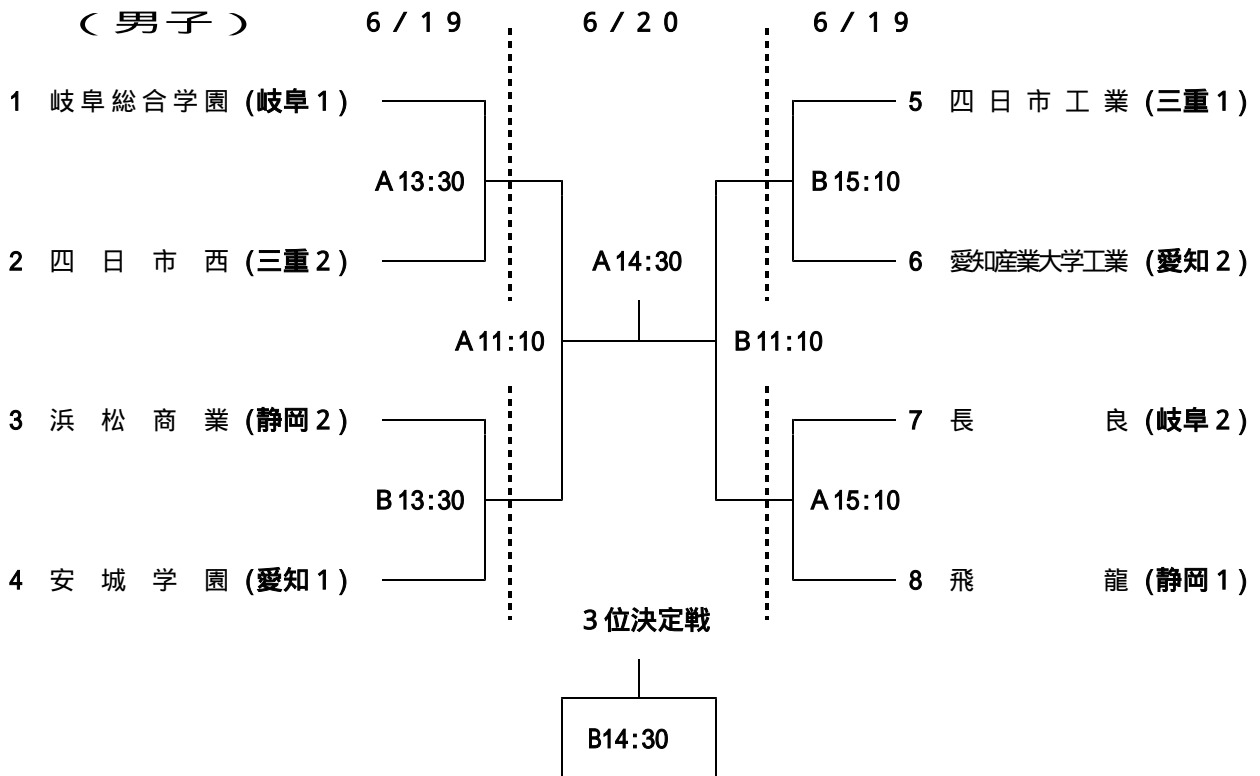

組 合 せ

A, B : 大垣市総合体育館
 C, D : 岐阜県立大垣商業高等学校