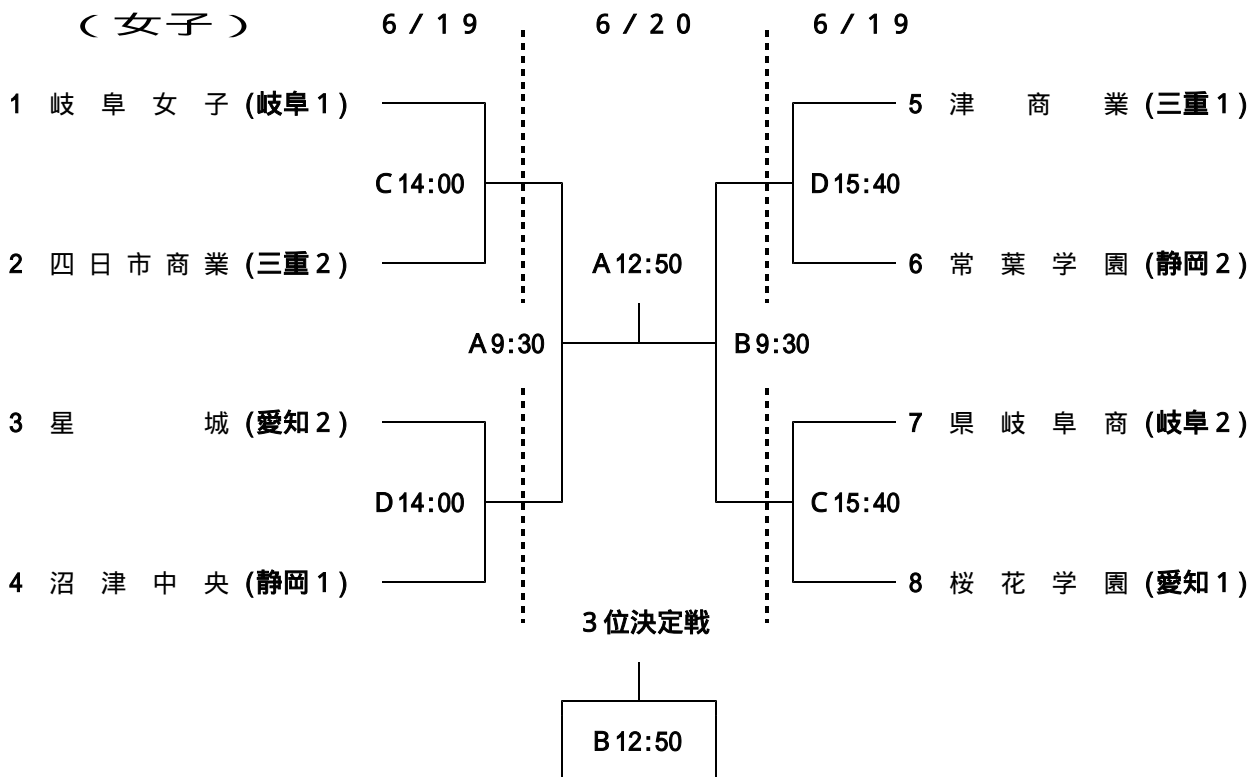

組 合 せ

A, B : 大垣市総合体育館
 C, D : 岐阜県立大垣商業高等学校